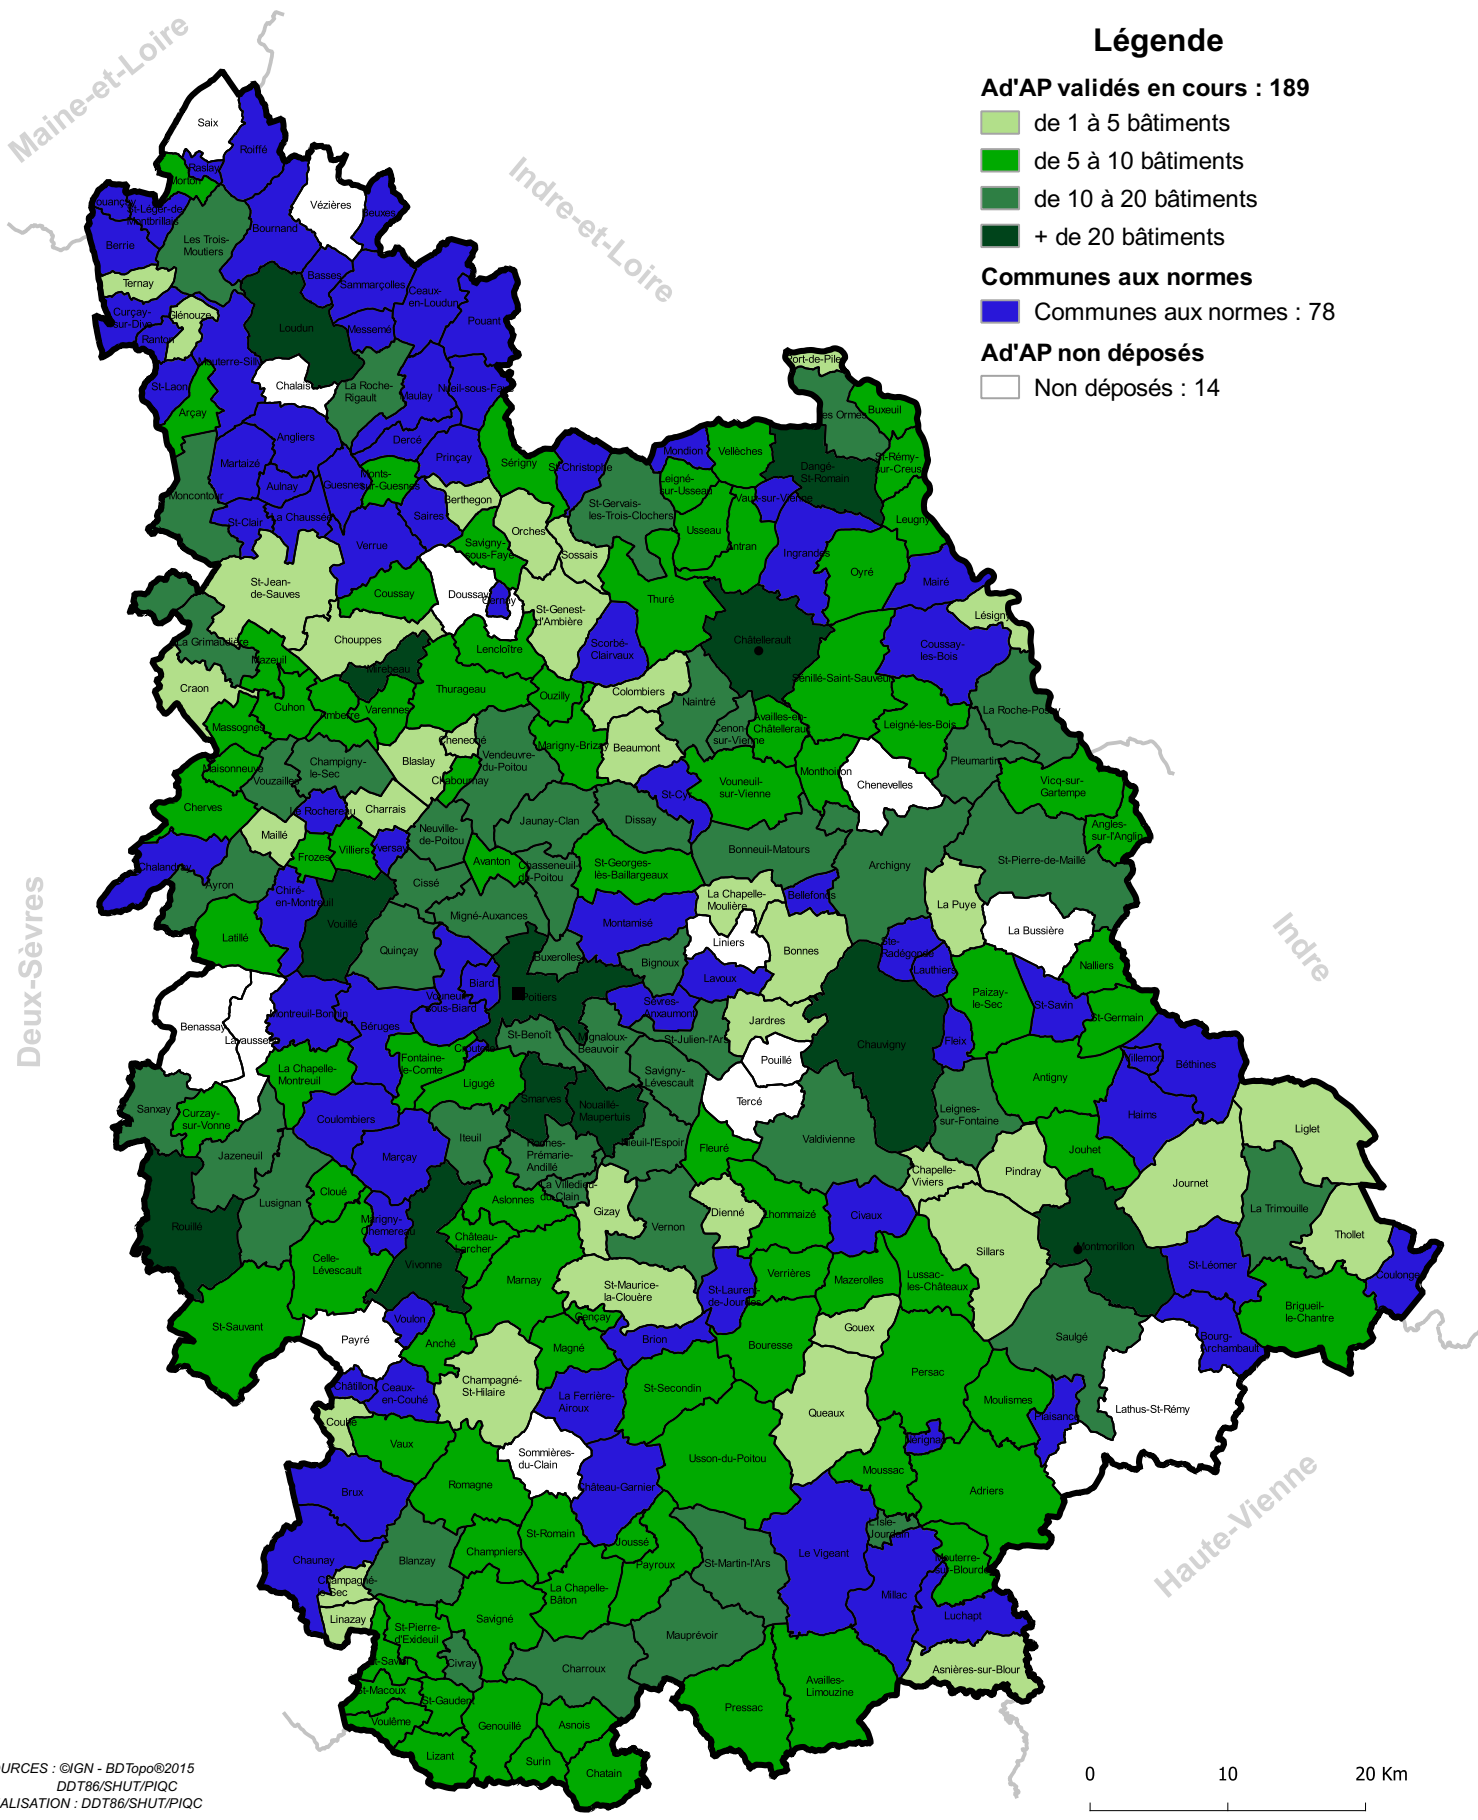

Communes inscrites dans la démarche accessibilité au 20 février 2023

Légende

Ad'AP validés en cours : 189

- de 1 à 5 bâtiments
- de 5 à 10 bâtiments
- de 10 à 20 bâtiments
- + de 20 bâtiments

Communes aux normes

- Communes aux normes : 78

Ad'AP non déposés

- Non déposés : 14